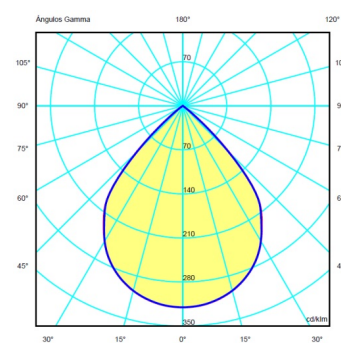

## Model Sheet

**Optional: Extra cable length**  
Min. quantity, upcharge and extra lead time apply [EN]

<b>Finish</b>	● O4 Black RAL 9005
<b>LED temperature color</b>	2700 K / 3000 K / 3500 K
<b>Dimming</b>	DALI / Push; 1-10V / Casambi
<b>Installation type</b>	Surface Canopy
<b>Materials</b>	Body: Steel Horizontal rods: Steel Ceiling rose: Aluminum
<b>Light source</b>	6 x LED 4,48W 350mA 
<b>LED</b>	CR>90 2942 lm 109 2700 K / 3000 K / 3500 K
<b>Driver</b>	Constant Current 350 110~240 V V 50~60 Hz HZ
<b>Remarks</b>	Linear canopy   <b>Dimmable</b> <b>LED</b> <b>IP20</b> <b>Bi-volt</b> <b>50-60Hz</b>
<b>Application</b>	Hanging lamps
<b>Packaging</b>	1 Box 2,3 m x 0,2 m x 0,075 m Gross weight 7,6 Net weight 5,3 Vol. 0,0345

### Photometric Data

<b>Efficiency</b>	46.23%
<b>Coordinate System</b>	CG
<b>Total Flux</b>	2941,60
<b>Maximum Value</b>	320,26