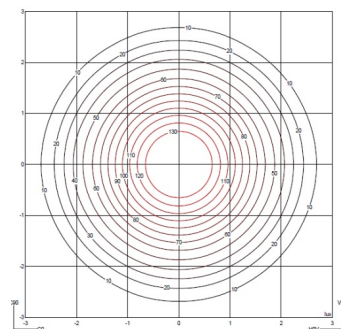

## Model Sheet

**Optional: Extra cable length**  
Min. quantity, upcharge and extra lead time apply [EN]

<b>Finish</b>	● O4 Black RAL 9005
<b>LED temperature color</b>	2700 K / 3000 K / 3500 K
<b>Dimming</b>	DALI / Push; 1-10V / Casambi
<b>Installation type</b>	Surface Canopy
<b>Materials</b>	Body: Steel Horizontal rods: Steel Ceiling rose: Aluminum
<b>Light source</b>	6 x LED 4,48W 350mA 
<b>LED</b>	CR>90 2942 lm 109 2700 K / 3000 K / 3500 K
<b>Driver</b>	Constant Current 350 110~240 V V 50~60 Hz HZ
<b>Remarks</b>	Linear canopy   <b>Dimmable</b> <b>LED</b> <b>IP20</b> <b>Bi-volt</b> <b>50-60Hz</b>
<b>Application</b>	Hanging lamps
<b>Packaging</b>	1 Box 2,3 m x 0,2 m x 0,075 m Gross weight 7,6 Net weight 5,3 Vol. 0,0345

### Lighting effect

### Photometric Data

<b>Efficiency</b>	46.23%
<b>Coordinate System</b>	CG
<b>Total Flux</b>	2941,60
<b>Maximum Value</b>	320,26