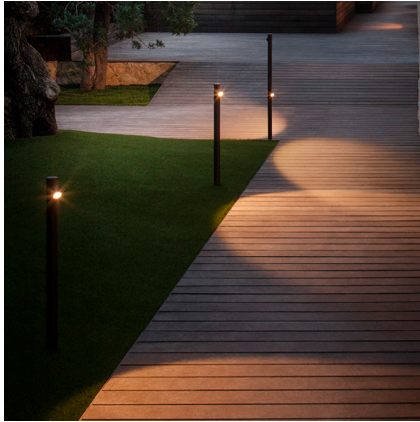

# Bamboo

VIBIA

4800

Design By Antoni Arola & Enric Rodríguez

Bamboo es una baliza de exterior con tres acabados que permite mimetizarse e integrarse en el paisaje con una sorpresa de luz. Disponible en color caquí, óxido y blanco roto. Diseñada por Antoni Arola & Enric Rodríguez.

## Model Sheet

<b>Finish</b>	 07 Khaki RAL 7006
	 54 Oxide RAL 8017
<b>LED temperature color</b>	2700 K / 3500 K
<b>Dimming</b>	On/Off
<b>Installation type</b>	Wall mount
<b>Materials</b>	Cane: PES + FG- Fiberglass Diffuser: PMMA
<b>Light source</b>	1 x LED 2,1W 700mA 
<b>LED</b>	CR>90 199 lm 95 2700 K / 3500 K
<b>Driver</b>	Constant Current 700 100~240 V V 50~60 Hz HZ
	   
	 
<b>Application</b>	Outdoor lamps
<b>Packaging</b>	1 Box 1,3 m x 0,125 m x 0,125 m Gross weight 4 Net weight 3,6 Vol. 0,0203