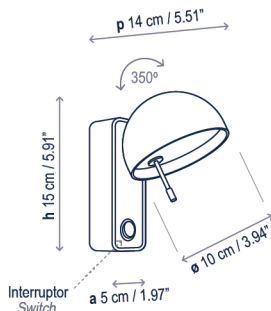

Beddy A/01

Diseño / Design:
Danos Salgados / 2018

Tipología: Aplique
Typology: Wall lamp

Ambiente: Interior
Environment: Indoor

Descripción técnica / Technical description:

 Peso Neto: 0,53 kg
Net Weight: 0,53 kg

 1 Caja/Box | 24 x 22 x 22 cm | 0,0116 m³
Peso bruto / Gross Weight: 1,27 kg

Materiales: Aluminio, Madera
Materials: Aluminum, Wood

Difusor inferior: Policarbonato
Lower diffuser: Polycarbonate

Rotación de la pantalla 350°
Shade rotation 350°

Caja soporte: 5 x 13 cm
Surface back box: 1.97" x 5.12"

Interruptor On-Off
On-Off switch

Personalizable: acabado
Customizable: finishing

Certificaciones
Certifications

Descripción lámpara / Lamps description: