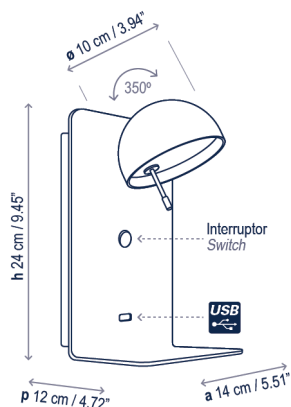

## Descripción técnica / Technical description:

 Peso Neto: 1,15 kg  
Net Weight: 1,15 kg

 1 Caja/Box | 18 x 32 x 18 cm | 0,0104 m<sup>3</sup>  
Peso bruto / Gross Weight: 1,47 kg

Materiales: Aluminio, Hierro  
Materials: Aluminum, Iron

Difusor inferior: Policarbonato  
Lower diffuser: Polycarbonate

Capacidad de carga de la bandeja: 1,5kg.  
Rotación de la pantalla 350°.  
Weight capacity of the tray: 1,5kg.  
Shade rotation 350°.

Caja soporte: 7,5 x 19,5 cm  
Surface back box: 2.95" x 7.68"

## Descripción lámpara / Lamps description:

  230V 50Hz | IP-20 |  4,2 W LED / CRI: 90 / 2700K  
475 lm fuente de luz / light source  

| Ref         | Acabados / Finishing | Ean13         |
|-------------|----------------------|---------------|
| 23602020106 | Blanco<br>White      | 8435493722986 |