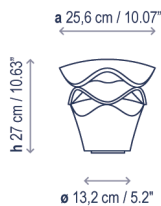

Cornet B/27 Outdoor

Diseño / Design:
Alex Fernández Camps / 2017

Tipología: Baliza
Typology: Bollard

Ambiente: Exterior
Environment: Outdoor

Descripción técnica / Technical description:

Peso Neto: 3,31 kg
Net Weight: 3,31 kg

1 Caja/Box | 38 x 38 x 41 cm | 0,0592 m³
Peso bruto / Gross Weight: 5,05 kg

Materiales: Poliuretano, Acero inoxidable 316, Aluminio.
Materials: Polyurethane, 316 Stainless steel, Aluminum.

Estructuras de metal acabado anodizado plata.
Metal surfaces silver anodized.