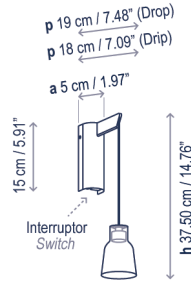

Drip/Drop A/01

Diseño / Design:
Christophe Mathieu / 2017

Tipología: Aplique
Typology: Wall Lamp

Ambiente: Interior
Environment: Indoor

Descripción técnica / Technical description:

(Drip) Peso Neto / Net Weight: 0,63 kg
(Drop) Peso Neto / Net Weight: 0,65 kg

1 Caja/Box | 24 x 22 x 22 cm | 0,0116 m³
(Drip) Peso bruto / Gross Weight: 1,06 kg
(Drop) Peso bruto / Gross Weight: 1,08 kg

Materiales: Aluminio, Hierro,
Vidrio borosilicato / Polycarbonato
Materials: Aluminum, Iron,
Borosilicate glass / Polycarbonate

Acabado estructura color ébano negro
Structure finish: ebony black

Interruptor On-Off
On-Off switch

Caja soporte: 5 x 15 cm
Surface back box: 1.97" x 5.91"

Cable coaxial negro. No se puede cortar o manipular.
Black coaxial cable. Cannot be cut or handled.

Descripción lámpara Drop / Lamps description Drop:

230V 50Hz IP-20 3 W LED / CRI: 90 / 2700K 345 lm fuente de luz / light source

Ref	Acabados / Finishing	Ean13
2590100756	Vidrio Transparente Transparent Glass	8436544895048
2590100757	Vidrio Matizado Frosted Glass	8436544896700
2590100758	Vidrio Verde Green Glass	8436544896717
2590100759	Vidrio Azul Blue Glass	8436544896724