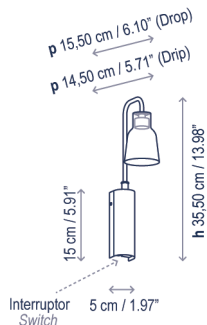

Drip/Drop A/02

Diseño / Design:
Christophe Mathieu / 2017

Tipología: Aplique
Typology: Wall Lamp

Ambiente: Interior
Environment: Indoor

Descripción técnica / Technical description:

(Drip) Peso Neto / Net Weight: 0,58 kg
(Drop) Peso Neto / Net Weight: 0,60 kg

1 Caja/Box | 29 x 21 x 53 cm | 0,0323 m³
(Drip) Peso bruto / Gross Weight: 1,26 kg
(Drop) Peso bruto / Gross Weight: 1,28 kg

Materiales: Aluminio, Hierro,
Vidrio borosilicado / Policarbonato
Materials: Aluminum, Iron,
Borosilicate glass / Polycarbonate

Acabado estructura color ébano negro
Structure finish: ebony black

Interruptor On-Off
On-Off switch

Caja soporte: 5 x 15 cm
Surface back box: 1.97" x 5.91"

Personalizable
Customizable

Certificaciones
Certifications

Descripción lámpara Drop / Lamps description Drop:

230V 50Hz IP-20 3 W LED / CRI: 90 / 2700K 345 lm fuente de luz / light source

Ref	Acabados / Finishing	Ean13
2590200756	Vidrio Transparente Transparent Glass	8436544895093
2590200757	Vidrio Matizado Frosted Glass	8436544896786
2590200758	Vidrio Verde Green Glass	8436544896793
2590200759	Vidrio Azul Blue Glass	8436544896809