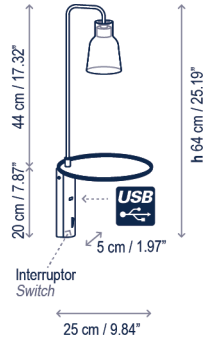

## Descripción técnica / Technical description:

(Drip) Peso Neto / Net Weight: 2,10 kg  
(Drop) Peso Neto / Net Weight: 2,13 kg

1 Caja/Box | 32 x 32 x 66 cm | 0,0676 m<sup>3</sup>  
(Drip) Peso bruto / Gross Weight: 3,33 kg  
(Drop) Peso bruto / Gross Weight: 3,35 kg