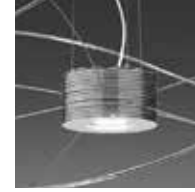

Hoops

Giovanni Barbato

Collezione composta da lampade in acciaio da soffitto e sospensione con elementi intercambiabili di diverse forme e dimensioni. Sorgente luminosa a LED integrato dimmerabile. Le lampade a sospensione prevedono un'illuminazione diretta ed indiretta.

Collection consisting of steel ceiling and suspended lamps with interchangeable elements in different shapes and sizes. Built-in dimmable LED light source. The suspended lamps can illuminate upward and downward.

COLOURS

chrome

SP HOOPS 2

kg 5,7 m³ 0,43

HOOPS / con illuminazione verso alto e basso / with upward and downward lighting

Type	Article	Colours / Finish	Source
SP	HOOPS 2	BC white/ BC white NE black / NE black OR gold / OR gold CR chrome / CR chrome	LED 32W - diffused beam 3000K other CCT options available upon request

CE IP20 CRI90 220-240VAC LED ~2860 lm 89 lm/W
example composition code SP HOOPS2 OR OR LED
Casambi compatibile / Casambi compatible.

This luminaire contains a light source with the energy class F.

SP HOOPS 2 _ _ _ _ LED   CUSTOMER _____   NOTES _____

NOTICE: Luminous flux (lm) and efficacy (lm/W) for all LED luminaires is estimated based on nominal ratings of the LED sources. Technical data could be subject to alteration without notice. Axo Light does not provide legal guarantee for the accuracy of this data sheet.