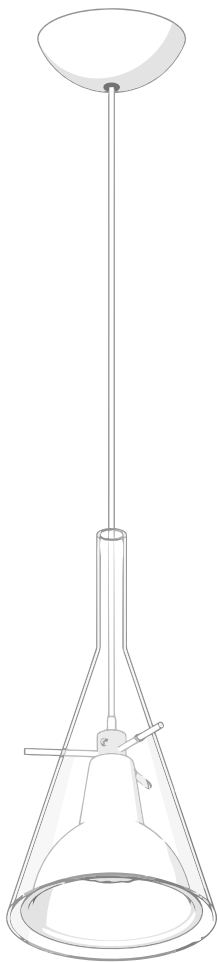

# FLÛTE

design Franco Raggi, 1999

FontanaArte

18 cm / 7,1"

37 cm / 14,6" + 200 cm / 78,7"

cod. 4342..

1x10W LED - 220V - 50Hz

Ø18x37 cm + max 200 cm

Ø7,1"x14,6" + max 78,7"

1

2

3

FontanaArte  
Alzaia Trieste, 49  
20094 Corsico (MI), Italia  
Ph. +39 02 45121  
info@fontanaarte.com  
www.fontanaarte.com