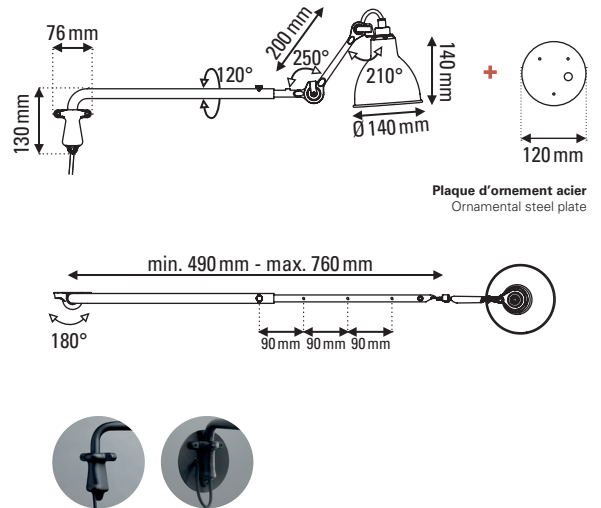

FICHE TECHNIQUE

TECHNICAL SHEET

APPLIQUE

WALL LAMP

Matériau Material	Acier Steel
Poids net Net weight	1,6 kg
Embase Base	76 x 92 mm
Réflecteur conseillé Recommended shade	Classic
Emballage (master) Packaging (master)	650x500x350 mm
IP IP	20

Tension Voltage	220/240V
Classe Class	2
Watt Watt	15W
Type d'ampoule Bulb type	E14 LED
Lumens Lumens output	177,74 lm (valeur indicative) 177,74 lm (indicative value)
Driver Driver	NA
Câble Wire	Tissu, longueur : 2100 mm Fabric, length : 2100 mm
Interrupteur Switch	Sur le câble On the cable
Distance interrupteur Switch distance	
Fiches Plug	C

CORPS BODY

Black

BL

COULEURS DES RÉFLECTEURS SHADES COLORS

Black

BL

Red

RED

Yellow

YELLOW

Blue

BLUE

RÉFLECTEURS SHADES