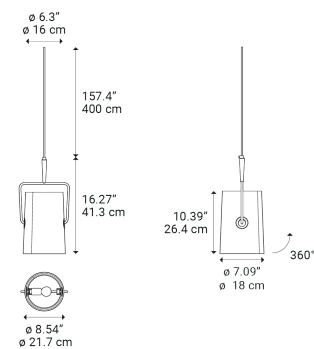

#### Light source

LED E14  
1 max 15 W  
(W / L Max 90 mm)