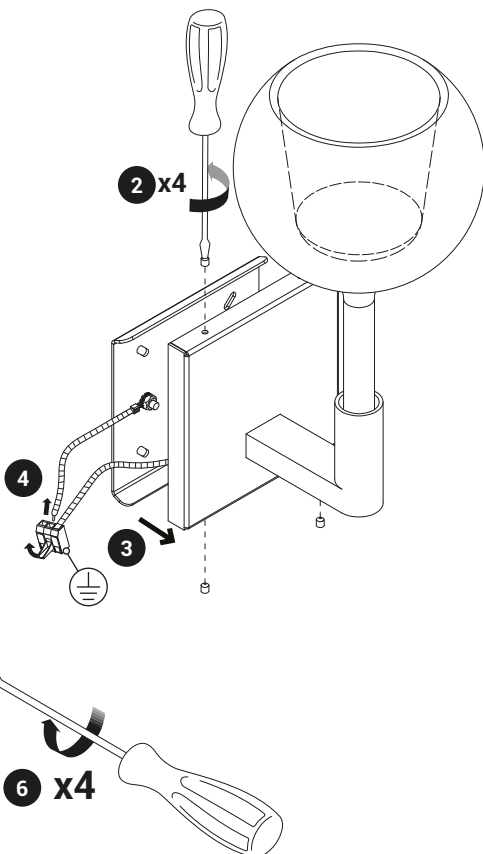

Glo Applique Mini / Medium

Glo Applique Mini / Medium

Glo Applique Mini / Medium

Glo Applique Medium
LED E14

Glo Applique Mini
LED G9

OK

NO

Per i dati elettrici riferirsi all'etichetta dati targa del prodotto.
For the electrical data refer to the product label data plate.