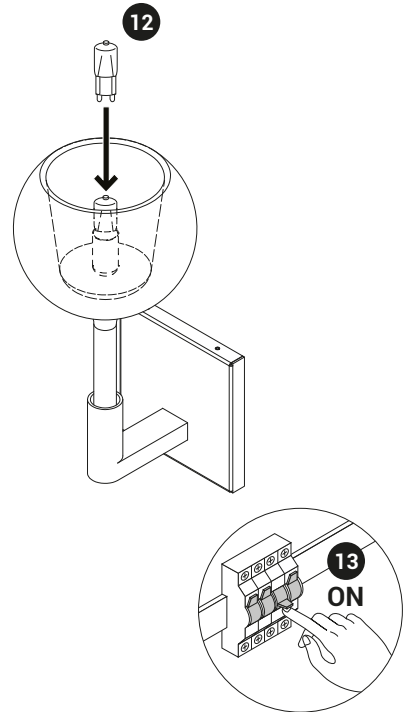

Glo Applique Mini / Medium

Glo Applique Mini / Medium

Glo Applique Mini / Medium

Glo Applique Medium
LED E14

Glo Applique Mini
LED G9

OK

NO

Per i dati elettrici riferirsi all'etichetta dati targa del prodotto.
For the electrical data refer to the product label data plate.