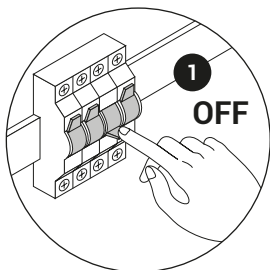

Glo Applique Mini / Medium

Glo Applique Mini / Medium

Glo Applique Mini / Medium

Glo Applique Medium
LED E14

Glo Applique Mini
LED G9

OK

NO

Per i dati elettrici riferirsi all'etichetta dati targa del prodotto.
For the electrical data refer to the product label data plate.