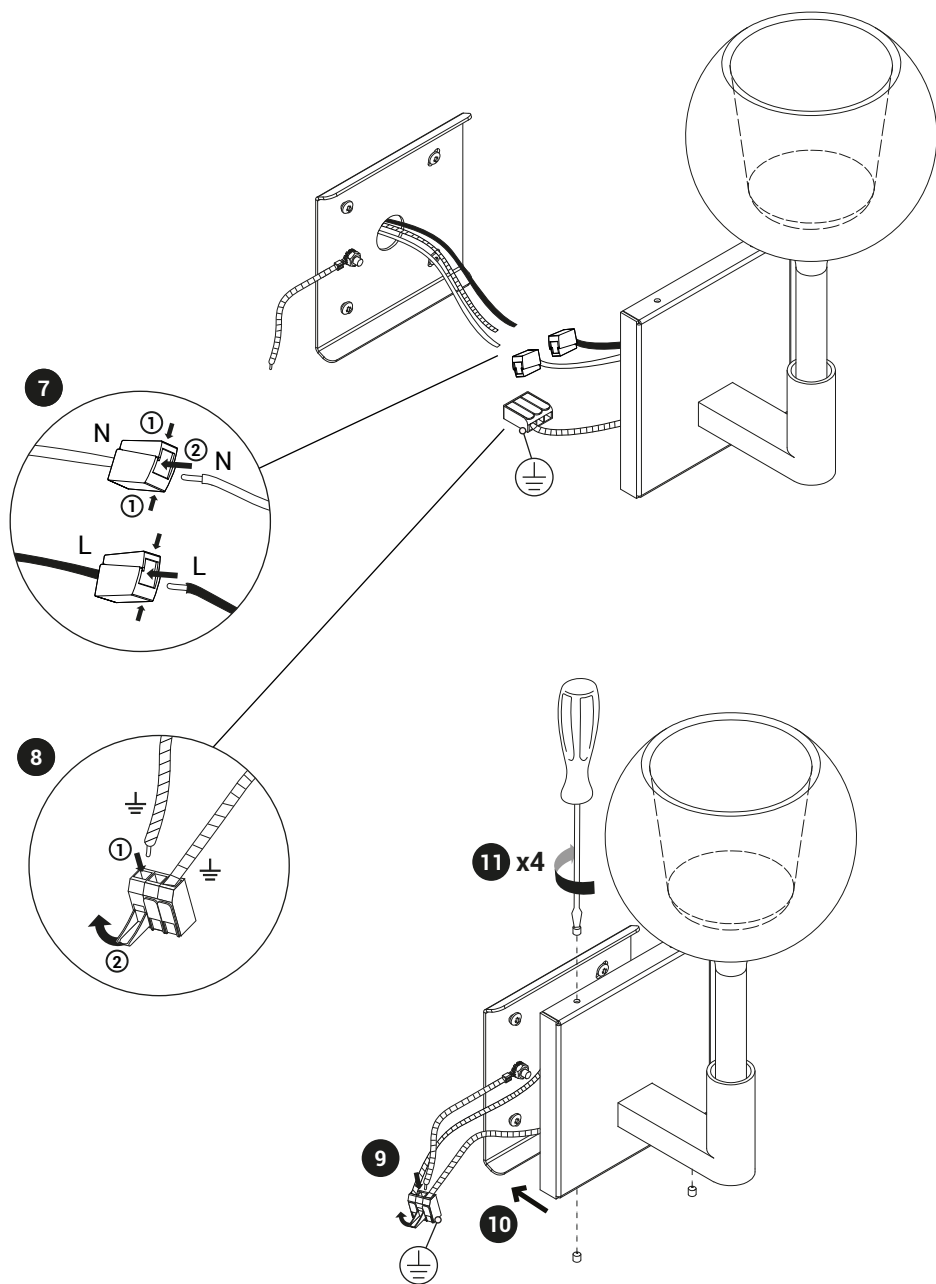

Glo Applique Mini / Medium

Glo Applique Mini / Medium

Glo Applique Mini / Medium

Glo Applique Medium
LED E14

Glo Applique Mini
LED G9

OK

NO

Per i dati elettrici riferirsi all'etichetta dati targa del prodotto.
For the electrical data refer to the product label data plate.