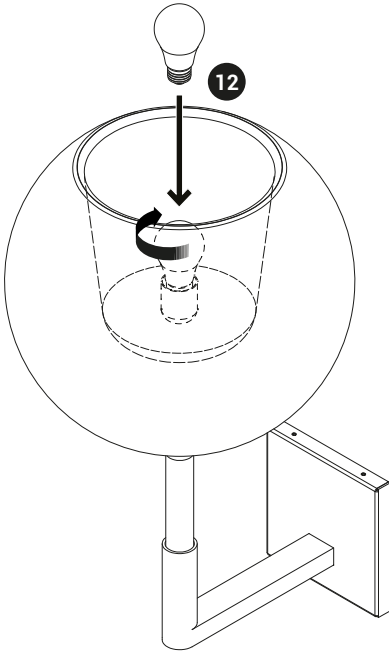

Glo Applique Mini / Medium

Glo Applique Mini / Medium

Glo Applique Mini / Medium

Glo Applique Medium
LED E14

Glo Applique Mini
LED G9

OK

NO

Per i dati elettrici riferirsi all'etichetta dati targa del prodotto.
For the electrical data refer to the product label data plate.