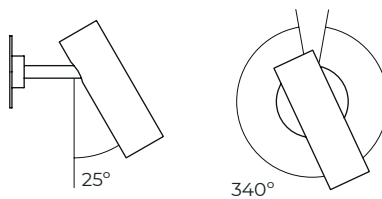

movable head