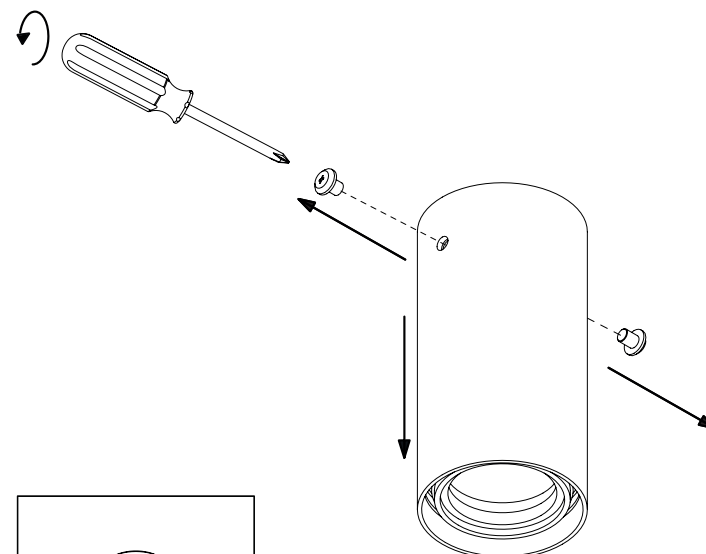

EXHAUST / INSTALLATION

1

EN: DISCONNECT POWER BEFORE INSTALLATION.
SE: KOPPLA BORT STRÖMMEN FÖRE INSTALLATIONEN.
FR: DÉBRANCHEZ L'ALIMENTATION AVANT L'INSTALLATION.
DE: TRENNEN SIE DIE STROMVERSORGUNG VOR DER INSTALLATION.
SP: DESCONECTE LA ENERGÍA ANTES DE LA INSTALACIÓN.
IT: SCOLLEGARE L'ALIMENTAZIONE PRIMA DELL'INSTALLAZIONE.
PT: ODŁĄCZ ZASILANIE PRZED INSTALACJĄ.
RU: ОТКЛЮЧИТЕ ПИТАНИЕ ПЕРЕД УСТАНОВКОЙ.
PL: ODŁĄCZ ZASILANIE PRZED INSTALACJĄ.
AR: بغير تيار قبل التركيب.
HI: इन्स्टॉल करने से पहले बजिली को डिसकनेक्ट करें।
JP: 設置する前に電源を切ってください。
KO: 설치에 앞서 먼저 전원을 차단합니다.
ZH: 安装前请断开电源。

2