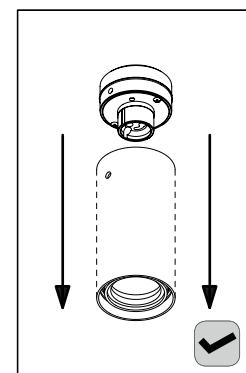

EXHAUST / INSTALLATION

1

EN: DISCONNECT POWER BEFORE INSTALLATION.
SE: KOPPLA BORT STRÖMMEN FÖRE INSTALLATIONEN.
FR: DÉBRANCHEZ L'ALIMENTATION AVANT L'INSTALLATION.
DE: TRENNEN SIE DIE STROMVERSORGUNG VOR DER INSTALLATION.
SP: DESCONECTE LA ENERGÍA ANTES DE LA INSTALACIÓN.
IT: SCOLLEGARE L'ALIMENTAZIONE PRIMA DELL'INSTALLAZIONE.
PT: ODŁĄCZ ZASILANIE PRZED INSTALACJĄ.
RU: ОТКЛЮЧИТЕ ПИТАНИЕ ПЕРЕД УСТАНОВКОЙ.
PL: ODŁĄCZ ZASILANIE PRZED INSTALACJĄ.
AR: بغير تيار قبل التركيب.
HI: इन्स्टॉल करने से पहले बजिली को डिसकनेक्ट करें।
JP: 設置する前に電源を切ってください。
KO: 설치에 앞서 먼저 전원을 차단합니다.
ZH: 安装前请断开电源。

2