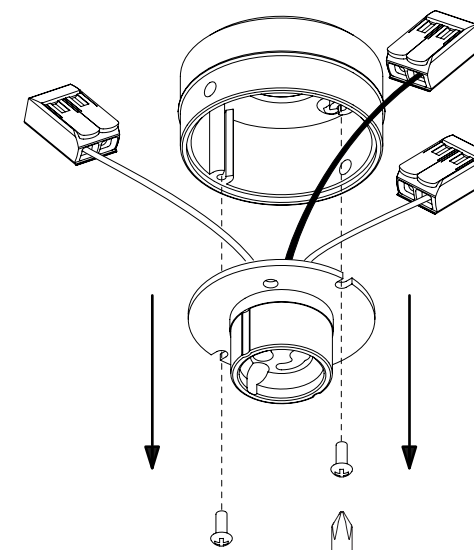

**EXHAUST
SURFACE MOUNT DOWNLIGHT
INSTRUCTION MANUAL
EUROPE**

BUSTERANDPUNCH.COM
L00137

CONTENTS

EXHAUST / SURFACE MOUNT DOWNLIGHT

220-240VAC~ - 50/60Hz
MAX 9W LED, GU10 BULB

EXHAUST / INSTALLATION

1

EN: DISCONNECT POWER BEFORE INSTALLATION.
SE: KOPPLA BORT STRÖMMEN FÖRE INSTALLATIONEN.
FR: DÉBRANCHEZ L'ALIMENTATION AVANT L'INSTALLATION.
DE: TRENNEN SIE DIE STROMVERSORGUNG VOR DER INSTALLATION.
SP: DESCONECTE LA ENERGÍA ANTES DE LA INSTALACIÓN.
IT: SCOLLEGARE L'ALIMENTAZIONE PRIMA DELL'INSTALLAZIONE.
PT: ODŁĄCZ ZASILANIE PRZED INSTALACJĄ.
RU: ОТКЛЮЧИТЕ ПИТАНИЕ ПЕРЕД УСТАНОВКОЙ.
PL: ODŁĄCZ ZASILANIE PRZED INSTALACJĄ.
AR: بغير تيار قبل التركيب.
HI: इन्स्टॉल करने से पहले बजिली को डिसकनेक्ट करें।
JP: 設置する前に電源を切ってください。
KO: 설치에 앞서 먼저 전원을 차단합니다.
ZH: 安装前请断开电源。

2

3

NOT INCLUDED
INGÅR EJ
NON INCLUSO
NICHT MIT INBEGRIFFEN
NO INCLUIDO
NON INCLUSO
NÃO INCLUSO
НЕ ВКЛЮЧЕНО
NIE WŁICZONE
غير مشتمل عليه
सामिलि नहीं।
含まれていません
미포함
不包括在内

4