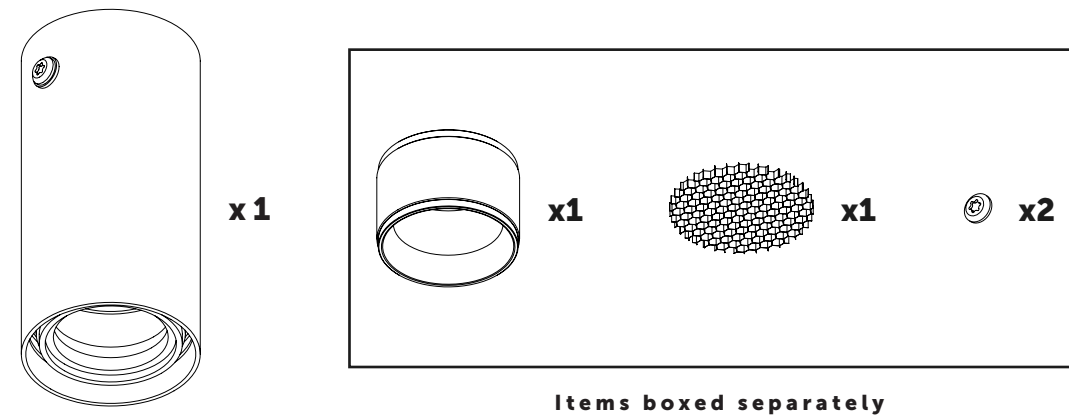

**EXHAUST
SURFACE MOUNT DOWNLIGHT
INSTRUCTION MANUAL
EUROPE**

BUSTERANDPUNCH.COM
L00137

CONTENTS

EXHAUST / SURFACE MOUNT DOWNLIGHT

220-240VAC~ - 50/60Hz
MAX 9W LED, GU10 BULB

EXHAUST / INSTALLATION

1

EN: DISCONNECT POWER BEFORE INSTALLATION.
SE: KOPPLA BORT STRÖMMEN FÖRE INSTALLATIONEN.
FR: DÉBRANCHEZ L'ALIMENTATION AVANT L'INSTALLATION.
DE: TRENNEN SIE DIE STROMVERSORGUNG VOR DER INSTALLATION.
SP: DESCONECTE LA ENERGÍA ANTES DE LA INSTALACIÓN.
IT: SCOLLEGARE L'ALIMENTAZIONE PRIMA DELL'INSTALLAZIONE.
PT: ODŁĄCZ ZASILANIE PRZED INSTALACJĄ.
RU: ОТКЛЮЧИТЕ ПИТАНИЕ ПЕРЕД УСТАНОВКОЙ.
PL: ODŁĄCZ ZASILANIE PRZED INSTALACJĄ.
AR: بغير تيار قبل التركيب.
HI: इन्स्टॉल करने से पहले बजिली को डिसकनेक्ट करें।
JP: 設置する前に電源を切ってください。
KO: 설치에 앞서 먼저 전원을 차단합니다.
ZH: 安装前请断开电源。