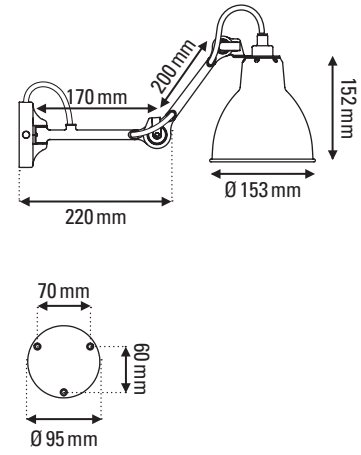

LAMPE GRAS N°204 DUO

de Bernard-Albin Gras

FICHE TECHNIQUE

TECHNICAL SHEET

APPLIQUE

WALL LAMP

Matériau Material	Acier Steel
Poids net Net weight	1,3 kg (x2 lamps)
Embase Base	Ø 95 mm
Réflecteur conseillé Recommended shade	M
Emballage (master) Packaging (master)	550x450x350 mm
IP IP	20

DONNÉES PHOTOMÉTRIQUES PHOTOMETRIC DATA

Flux **544,20lm**
(valeur indicative)
(indicative value)

Tc **NA**

CRI **NA**

Ampoule testée **E27**
Tested lamp **Led filament**
7 W
806 lumens
2700 K

MEDIUM
ROUND SHADE

LAMPE GRAS N°204 SW DUO

de Bernard-Albin Gras

FICHE TECHNIQUE

TECHNICAL SHEET

APPLIQUE

WALL LAMP

Matériau Material	Acier Steel
Poids net Net weight	1,3 kg (x2 lamps)
Embase Base	Ø 95 mm
Réflecteur conseillé Recommended shade	M
Emballage (master) Packaging (master)	550x450x350 mm
IP IP	20