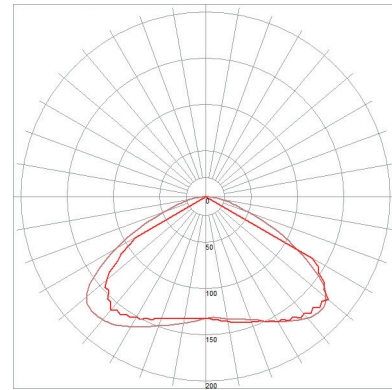

DONNÉES PHOTOMÉTRIQUES PHOTOMETRIC DATA

Flux **544,20lm**
(valeur indicative)
(indicative value)

Tc **NA**

CRI **NA**

Ampoule testée **E27**
Tested lamp **Led filament**
7 W
806 lumens
2700 K

MEDIUM
ROUND SHADE

LAMPE GRAS N°204 SW DUO

de Bernard-Albin Gras

FICHE TECHNIQUE

TECHNICAL SHEET

APPLIQUE

WALL LAMP

Matériau Material	Acier Steel
Poids net Net weight	1,3 kg (x2 lamps)
Embase Base	Ø 95 mm
Réflecteur conseillé Recommended shade	M
Emballage (master) Packaging (master)	550x450x350 mm
IP IP	20