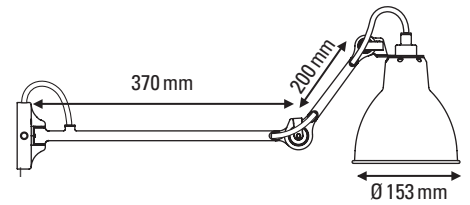

LAMPE GRAS N° 204 L40 DUO

de Bernard-Albin Gras

FICHE TECHNIQUE

TECHNICAL SHEET

APPLIQUE

WALL LAMP

Matériau Material	Acier Steel
Poids net Net weight	1,4 kg (x2 lamps)
Embase Base	Ø 95 mm
Réflecteur conseillé Recommended shade	M
Emballage (master) Packaging (master)	580x380x500 mm
IP IP	20

DONNÉES PHOTOMÉTRIQUES PHOTOMETRIC DATA

Flux **544,20lm**
(valeur indicative)
(indicative value)

Tc **NA**

CRI **NA**

Ampoule testée **E27**
Tested lamp **Led filament**
7 W
806 lumens
2700 K

MEDIUM
ROUND SHADE

LAMPE GRAS N°204 L40 SW DUO

de Bernard-Albin Gras

FICHE TECHNIQUE TECHNICAL SHEET

APPLIQUE

WALL LAMP

Matériau Material	Acier Steel
Poids net Net weight	1,4 kg (x2 lamps)
Embase Base	Ø 95 mm
Réflecteur conseillé Recommended shade	M
Emballage (master) Packaging (master)	580x380x500 mm
IP IP	20