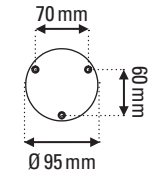

DONNÉES PHOTOMÉTRIQUES PHOTOMETRIC DATA

Flux **544,20lm**
(valeur indicative)
(indicative value)

Tc **NA**

CRI **NA**

Ampoule testée **E27**
Tested lamp **Led filament**
7 W
806 lumens
2700 K

MEDIUM
ROUND SHADE

LAMPE GRAS N°204 L40 SW DUO

de Bernard-Albin Gras

FICHE TECHNIQUE TECHNICAL SHEET

APPLIQUE

WALL LAMP

Matériau Material	Acier Steel
Poids net Net weight	1,4 kg (x2 lamps)
Embase Base	Ø 95 mm
Réflecteur conseillé Recommended shade	M
Emballage (master) Packaging (master)	580x380x500 mm
IP IP	20