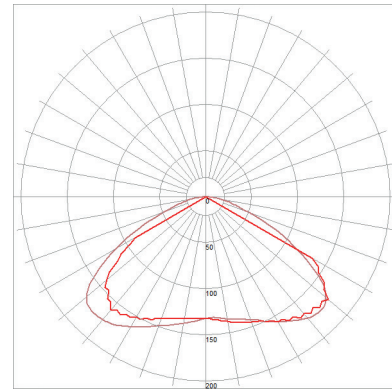

DONNÉES PHOTOMÉTRIQUES PHOTOMETRIC DATA

Flux **544,20lm**
(valeur indicative)
(indicative value)

Tc **NA**

CRI **NA**

Ampoule testée **E27**
Tested lamp **Led filament**
7 W
806 lumens
2700 K

MEDIUM
ROUND SHADE

LAMPE GRAS N°204 L40 SW DUO

de Bernard-Albin Gras

FICHE TECHNIQUE TECHNICAL SHEET

APPLIQUE

WALL LAMP

Matériau Material	Acier Steel
Poids net Net weight	1,4 kg (x2 lamps)
Embase Base	Ø 95 mm
Réflecteur conseillé Recommended shade	M
Emballage (master) Packaging (master)	580x380x500 mm
IP IP	20