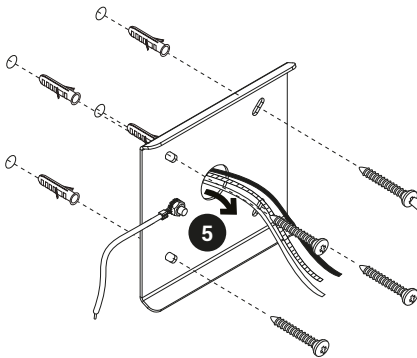

Mom Applique Fatty / Slim

Mom Applique Fatty / Slim

Mom Applique Fatty / Slim

Mom Applique Fatty / Slim LED E14

OK

NO

Per i dati elettrici riferirsi all'etichetta dati targa del prodotto.
For the electrical data refer to the product label data plate.