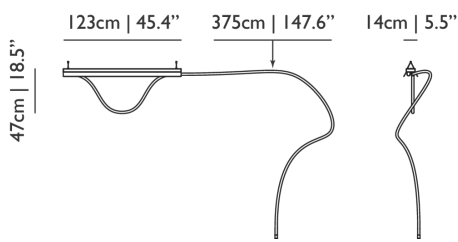

## Dimensions

## Product

**WIDTH** 123cm | 48.4"  
**HEIGHT** 8cm | 3.1"  
**DEPTH** 15cm | 5.9"  
**WEIGHT NETTO** 8.5kg | 18.74lbs