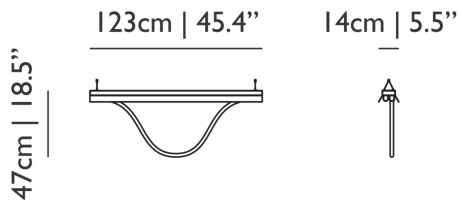

## Dimensions

## Product

**WIDTH** 123cm | 48.4"  
**HEIGHT** 47cm | 18.5"  
**DEPTH** 15cm | 5.9"  
**WEIGHT NETTO** 6.7kg | 14.77lbs

## Packaging

**WIDTH** 36cm | 14.2"  
**HEIGHT** 21cm | 8.3"  
**CUBAGE** 0.11m<sup>3</sup> | 4ft<sup>3</sup>  
**LENGTH** 150cm | 59.1"  
**WEIGHT** 11kg | 24.25lbs