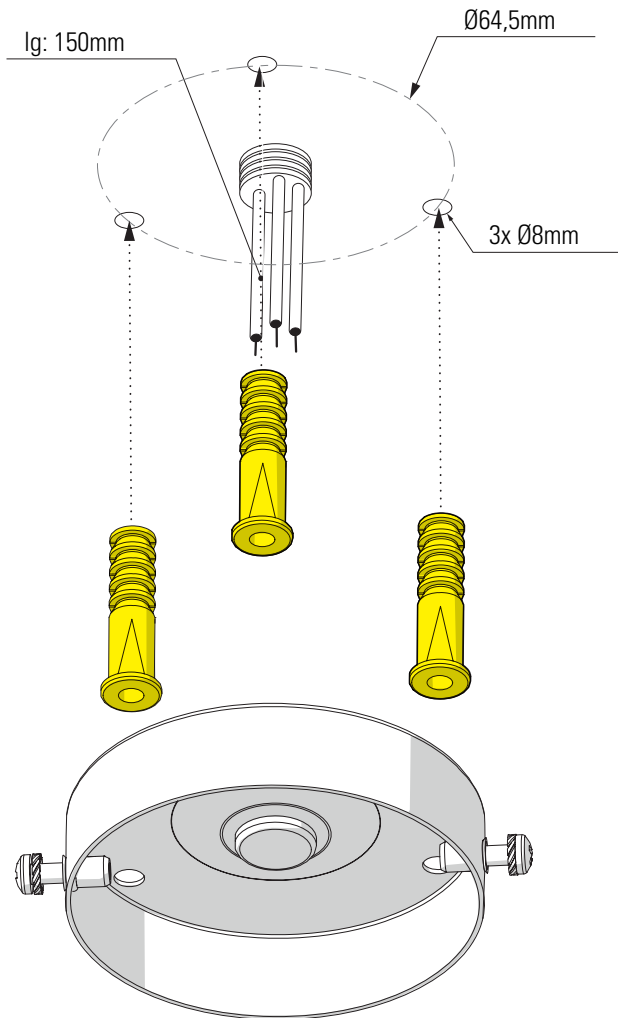

Place des Vosges 1 tradition

Class 1
 E27

x1

x4

x4

x3

x3

x3

1 Perçage des trous de fixation Drill the mounting holes

2 Fixation du support au plafond Fix the support to the ceiling

3 Installation des verres Put in place glasses

4 Montage des clips de maintien & du chapiteau
Assemble the holding clips & the dome

5 Raccordement électrique
Connect electrical wires

6 Fixation du luminaire
Fix the luminaire