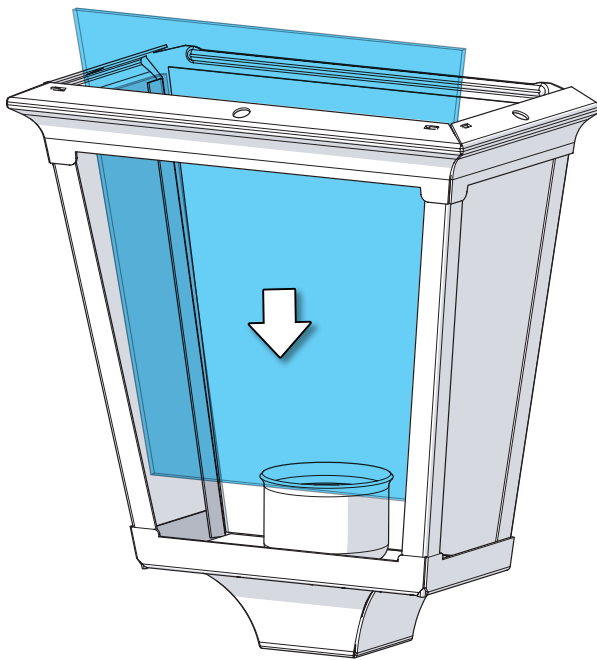

## 1 Préparation de la cage Prepare the cage

## 2 Fixation murale & connexion Fix to the wall & connection

## 3 Installation réflecteur & verres latéraux put in place reflector and lateral glasses

**4** Installation du verre de face  
put in place face glass

**5** Montage des clips de maintien & du chapiteau  
Assemble the holding clips & the dome