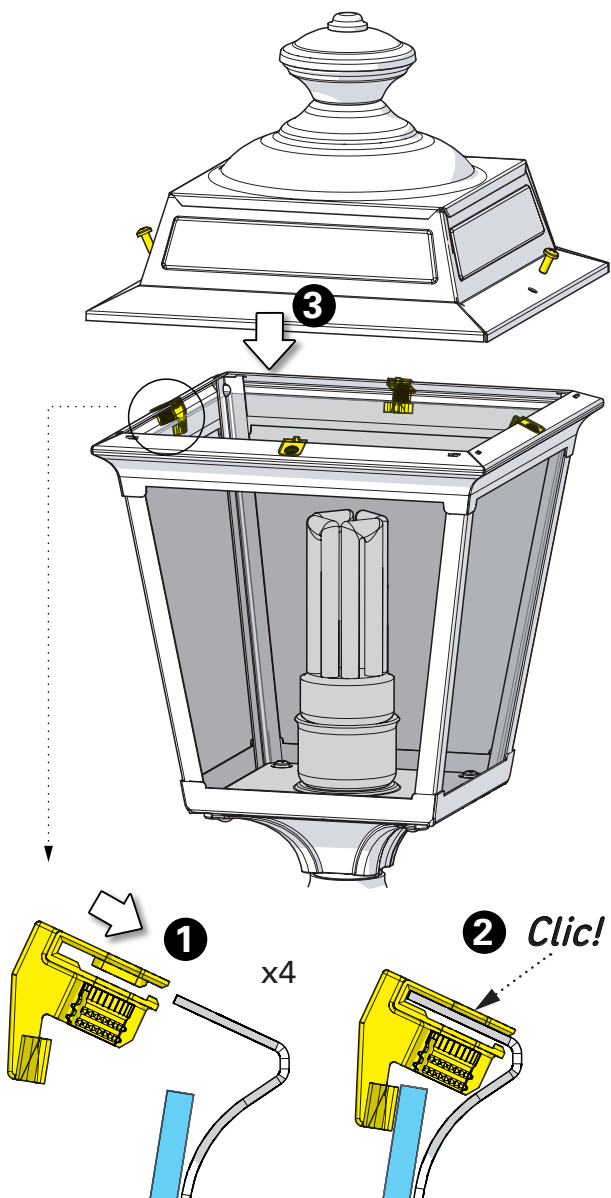

## 3 Montage de la lampe et du chapiteau Install the light-bulb and assemble the dome

**4** Raccordement électrique  
Connect electrical wires

**5** Fixation du luminaire  
Fix the luminaire

## 1 Fixation murale Fix to the wall

## 2 Raccordement électrique Connect electrical wires

## 3 Installation des verres Put in place glasses

**4** Montage des clips de maintien & du chapiteau  
Assemble the holding clips & the dome

**5** Raccordement électrique  
Connect electrical wires

**6** Fixation du luminaire  
Fix the luminaire