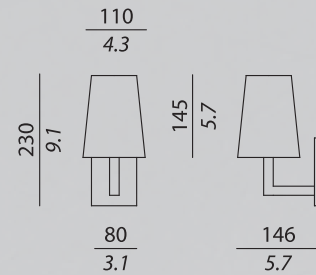

BOX SIZES

Box 1:

WIDTH : 16,5 cm / 6.5 inc
DEPTH : 16,5 cm / 6.5 inc
HIGHT : 20 cm / 7.9 inc
WEIGHT : 1 kg

Box 2:

WIDTH : 16,5 cm / 6.5 inc
DEPTH : 16,5 cm / 6.5 inc
HIGHT : 20 cm / 7.9 inc
WEIGHT : 0,5 kg

BOX SIZES

Box 1:

WIDTH : 27 cm / 10.7 inc

DEPTH : 22 cm / 8.7 inc

HIGHT : 25 cm / 9.8 inc

WEIGHT : 1 kg

TECHNICAL DRAWINGS

BONTARDI® QUADRA AP MINI IP44