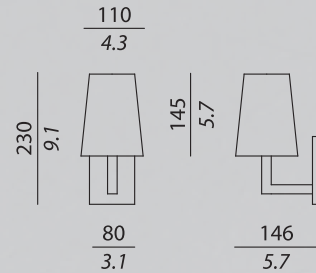

QUADRA AP MINI

TECHNICAL SHEET

UBICAZIONE : interni / **LOCATION** : indoor

CODICE IP / IP CODE : IP20

TIPOLOGIA / TYPOLOGY :

Lampada a muro / Applique lamp

FINITURE e MATERIALI / FINISHES and MATERIALS :

Struttura bronzo spazzolato o cromo lucido /
Satin bronze or polished chrome body

PARALUME / SHADE :

Cotone bianco, lino bianco, oper marrone, oper grigio /
White cotton, white linen, oper brown, oper grey

LIGHT SOURCE

FONTE inclusa / SOURCE included :

1 x E14 alogena a basso consumo / Halogen energy saving

POTENZA / POWER : 28 W

TEMPERATURA DI COLORE / COLOUR TEMPERATURE :

2900 K

CRI : 100

EMISSIONE / EMISSION : 370 Lm

ALIMENTAZIONE / TENSION : 220 V

Idoneo all'uso di lampadine LED e fluorescenti compatte /
Suitable for LED or compact fluorescent bulbs (CFL)

BOX SIZES

Box 1:

WIDTH : 16,5 cm / 6.5 inc
DEPTH : 16,5 cm / 6.5 inc
HIGHT : 20 cm / 7.9 inc
WEIGHT : 1 kg

Box 2:

WIDTH : 16,5 cm / 6.5 inc
DEPTH : 16,5 cm / 6.5 inc
HIGHT : 20 cm / 7.9 inc
WEIGHT : 0,5 kg

TECHNICAL DRAWINGS