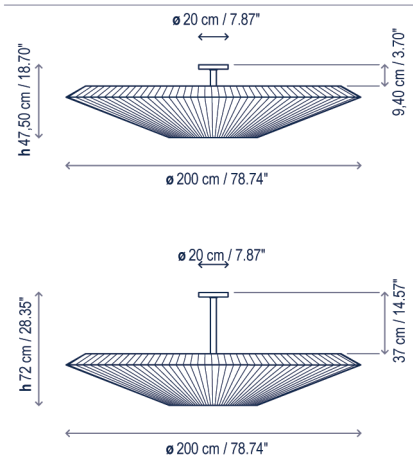

Siam 200

Diseño / Design:
Joana Bover / 2010

Tipología: Plafón
Typology: Ceiling lamp

Ambiente: Interior
Environment: Indoor

Descripción técnica / Technical description:

Peso Neto: 20 kg
Net Weight: 20 kg

1 Caja/Box | 215 x 55 x 220 cm | 2,6015 m³
Peso bruto / Gross Weight: 95 kg

Materiales: Hierro, Acero Inoxidable
Materials: Iron, Stainless steel

Difusor inferior: Metacrilato
Lower diffuser: Methacrylate

Las dos estructuras permiten crear múltiples composiciones mediante la superposición de las pantallas.
The 2 structure sizes allows for several group compositions by partially superimposing shades.

Descripción lámpara (Estructura Grande) / Lamps description (Big Structure):

100-240V 50/60Hz | IP-20 8 x MAX 15W LED E-27 A60

Ref	Acabados / Finishing	Ean13
0332005G/P690C	Níquel Satinado Pantalla Cinta Translúcida Blanca Satin Nickel White Translucent Ribbon Shade	8435493700823
0332005G/P691C	Níquel Satinado Pantalla Cinta Translúcida Crema Satin Nickel Cream Translucent Ribbon Shade	8435493700830