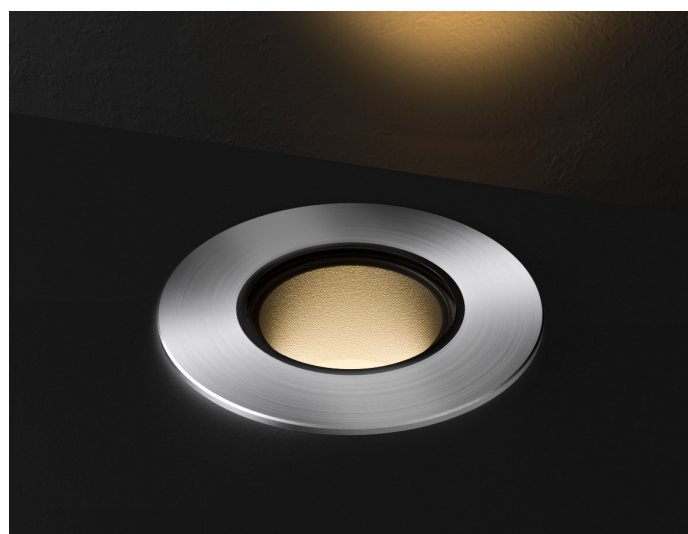

erluna

toto mini  
origin

circular product

Bezel - 51mm / 2in  
Aperture - 27.6mm / 1.09in

# toto mini origin