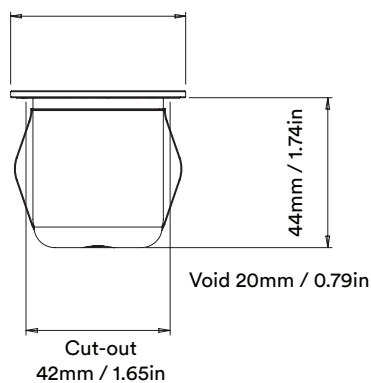

erluna

toto mini  
origin

circular product

Bezel - 51mm / 2in  
Aperture - 27.6mm / 1.09in