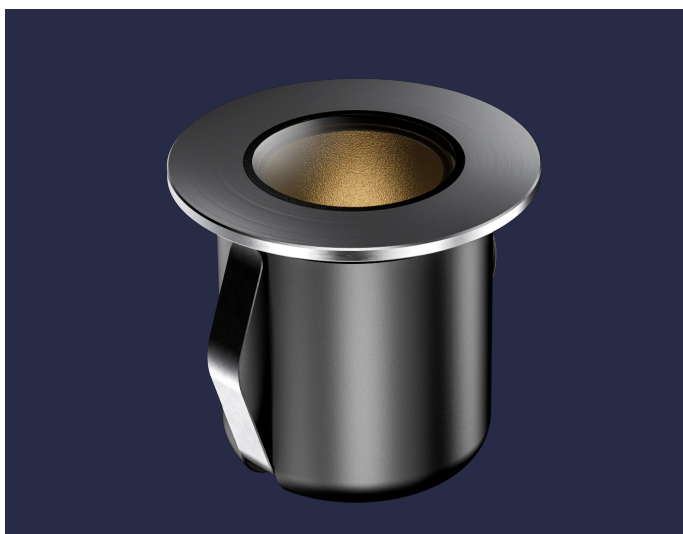

erluna

toto mini  
origin

circular product

Bezel - 51mm / 2in  
Aperture - 27.6mm / 1.09in

# toto mini origin