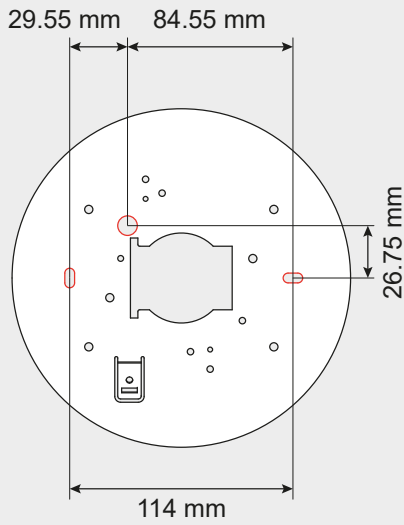

cod. Y513001972A

Artemide®

STELLAR NEBULA 22 - 30 - 40

design
BIG

i

1

2

i