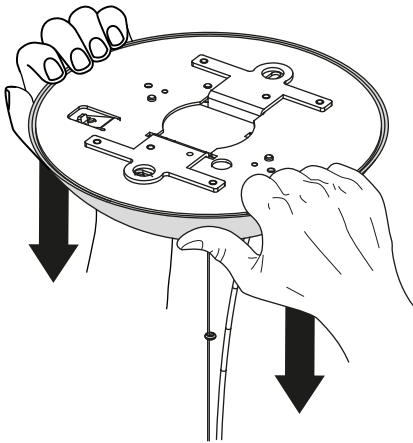

cod. Y513001972A

Artemide®

STELLAR NEBULA 22 - 30 - 40

design
BIG

i

1

2

i