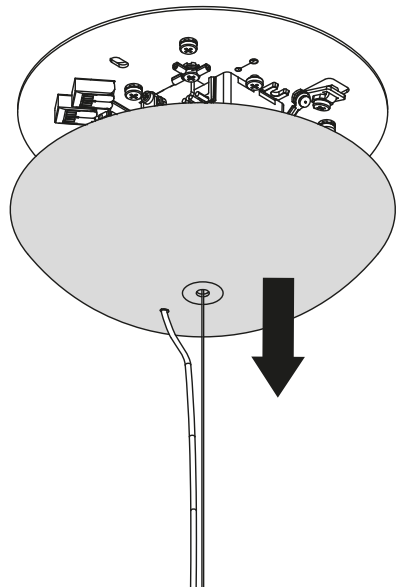

cod. Y513001972A

Artemide®

STELLAR NEBULA 22 - 30 - 40

design
BIG

i

1

2

i